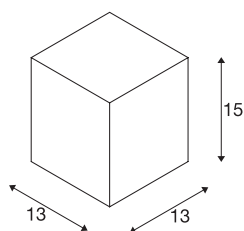

BIG THEO

outdoor plafondarmatuur, QPAR111, IP44, rechthoekig, zilvergrijs, max. 75 W

Plafondarmatuur van de BIG THEO serie vervaardigd van aluminium en glas dat de lichtbron afdekt. Door de beveiligingsklasse IP44 is hij geschikt voor buitengebruik. De in meerdere kleurvarianten beschikbare lamp wordt op 230 V netspanning aangesloten. De BIG THEO-serie omvat bovendien alternatieve wand- en plafondarmaturen met diverse fittingen en is daarom universeel toepasbaar.

TECHNISCHE SPECIFICATIES

Art.nr.	229554
Fitting	GU10
Lichtbronnen	QPAR111
Aantal fittingen	1
Inclusief lampen	Geen
IP-code	IP 44
Montage	Opbouw
Montagebeschrijving	Plafond
Primaire nominale spanning	220-240V ~50/60Hz
Veiligheidsklasse	I
Wattage	75 W
Kleur	grijs
Lichtval	direct
Lengte	13 cm
Breedte	13 cm
Hoogte	15 cm
Nettogewicht	1.005 kg
Brutogewicht	1.181 kg
BIG WHITE pagina	797