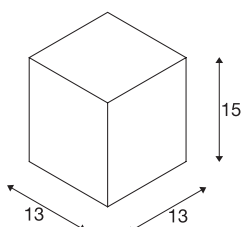

## BIG THEO

outdoor plafondarmatuur, QPAR111, IP44, rechthoekig, antraciet, max. 75 W

Plafondarmatuur van de BIG THEO serie vervaardigd van aluminium en glas dat de lichtbron afdekt. Door de beveiligingsklasse IP44 is hij geschikt voor buitengebruik. De in meerdere kleurvarianten beschikbare lamp wordt op 230 V netspanning aangesloten. De BIG THEO-serie omvat bovendien alternatieve wand- en plafondarmaturen met diverse fittingen en is daarom universeel toepasbaar.

## TECHNISCHE SPECIFICATIES

Art.nr.	229555
Fitting	GU10
Lichtbronnen	QPAR111
Aantal fittingen	1
Inclusief lampen	Geen
IP-code	IP 44
Montage	Opbouw
Montagebeschrijving	Plafond
Primaire nominale spanning	220-240V ~50/60Hz
Veiligheidsklasse	I
Wattage	75 W
Kleur	antraciet
Lichtval	direct
Lengte	13 cm
Breedte	13 cm
Hoogte	15 cm
Nettogewicht	1.005 kg
Brutogewicht	1.184 kg
BIG WHITE pagina	797