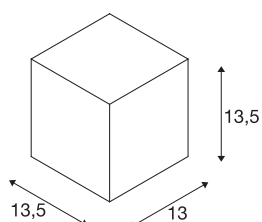

## BIG THEO WALL

outdoor wandarmatuur, QPAR111, IP44, rechthoekig, zilvergrijs, max. 75 W

Wandarmatuur van de BIG THEO serie vervaardigd van aluminium en glas dat de lichtbron afdekt. Door de beveiligingsklasse IP44 is hij geschikt voor buitengebruik. De in meerdere kleurvarianten beschikbare lamp wordt op 230 V netspanning aangesloten. De BIG THEO-serie omvat bovendien alternatieve wand- en plafondarmaturen met diverse fittingen en is daarom universeel toepasbaar.

## TECHNISCHE SPECIFICATIES

Art.nr.	229564
Fitting	GU10
Lichtbronnen	QPAR111
Aantal fittingen	1
Inclusief lampen	Geen
Aantal verschillende lichtopeningen	1
IP-code	IP 44
Montage	Opbouw
Montagebeschrijving	Wand
Primaire nominale spanning	220-240V ~50/60Hz
Veiligheidsklasse	I
Wattage	75 W
Kleur	grijs
Lichtval	direct
Breedte	13 cm
Hoogte	13.5 cm
Diepte	13.5 cm
Nettogewicht	1.021 kg
Brutogewicht	1.167 kg
BIG WHITE pagina	737