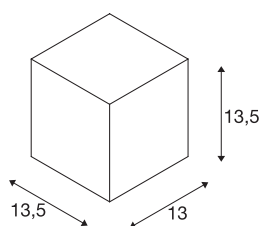

BIG THEO WALL

outdoor wandarmatuur, QPAR111, IP44, rechthoekig, antraciet, max. 75 W

Wandarmatuur van de BIG THEO serie vervaardigd van aluminium en glas dat de lichtbron afdekt. Door de beveiligingsklasse IP44 is hij geschikt voor buitengebruik. De in meerdere kleurvarianten beschikbare lamp wordt op 230 V netspanning aangesloten. De BIG THEO-serie omvat bovendien alternatieve wand- en plafondarmaturen met diverse fittingen en is daarom universeel toepasbaar.

TECHNISCHE SPECIFICATIES

Art.nr.	229565
Fitting	GU10
Lichtbronnen	QPAR111
Aantal fittingen	1
Inclusief lampen	Geen
Aantal verschillende lichtopeningen	1
IP-code	IP 44
Montage	Opbouw
Primaire nominale spanning	220-240V ~50/60Hz
Veiligheidsklasse	I
Wattage	75 W
Kleur	antraciet
Lichtval	direct
Breedte	13 cm
Hoogte	13,5 cm
Diepte	13,5 cm
Nettogewicht	1.042 kg
Brutogewicht	1.188 kg
BIG WHITE pagina	737