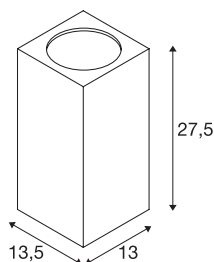

BIG THEO

outdoor wandarmatuur, QPAR111, IP44, rechthoekig, up/down, zilvergrijs, max. 150 W

Wandarmatuur van de BIG THEO serie vervaardigd van aluminium en glas dat de lichtbronnen afdekt. Dankzij de stand van de twee ingebouwde fittingen, produceert de gemonteerde lamp twee zelfde, maar tegengestelde lichtbundels (UP/DOWN). Door de beveiligingsklasse IP44 is hij geschikt voor buitengebruik. De in meerdere kleurvarianten beschikbare lamp wordt op 230 V netspanning aangesloten. De BIG THEO-serie omvat bovendien alternatieve wand- en plafondarmaturen met diverse fittingen en is daarom universeel toepasbaar.

TECHNISCHE SPECIFICATIES

Art.nr.	229574
Fitting	GU10
Lichtbronnen	QPAR111
Aantal fittingen	2
Inclusief lampen	Geen
Aantal verschillende lichtopeningen	2
IP-code	IP 44
Slagvastheidsklasse	IK 02
Montage	Opbouw
Primaire nominale spanning	220-240V ~50/60Hz
Veiligheidsklasse	I
Wattage	75 W
Kleur	grijs
Lichtval	direct - indirect
Breedte	13 cm
Hoogte	27.6 cm
Diepte	13.6 cm
Nettogewicht	1.632 kg
Brutogewicht	1.834 kg
BIG WHITE pagina	735