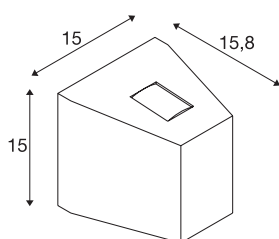

## OUT-BEAM

outdoor wandlamp, LED, 3000 K, Beam up/Flood down, antraciet

De met één en twee lichtbronnen verkrijgbare led wandarmatuur de OUT-BEAM serie werd speciaal voor verlichting van gebouwen en als accentverlichting ontwikkeld. De beide tegenover elkaar liggende, met glas afgedekte led lichtbronnen verspreiden steeds een smalle, plus een brede bundel en produceren daarmee het bijzondere up/-down-effect. Door de beveiligingsklasse IP44 is de armatuur geschikt voor buitengebruik. De armatuur wordt via de ingebouwde led driver direct op 230 V netspanning aangesloten. De OUT BEAM-serie omvat bovendien wandarmaturen voor halogeenlampen.

## TECHNISCHE SPECIFICATIES

Art.nr.	229665
Aantal verschillende lichtopeningen	2
IP-code	IP 44
Slagvastheidsklasse	IK 03
Montage	Opbouw
Montagebeschrijving	Wand
Primaire nominale spanning	220-240V ~50/60Hz
Secundaire stroom / spanning	500 mA
Veiligheidsklasse	I
Wattage	18 W
minimale omgevingstemperatuur	-20 °C
maximale omgevingstemperatuur	35 °C
Stroboscopisch effect (SVM)	0.01
Lumen	740 lm
Lichtkleurtemperatuur	3000 Kelvin
Stralingshoek	80 °
Kleur	antraciet
CRI	80
LXXBXX gegevens	L70B50
Levensduur	25000 h
Lichtval	direct-indirect
Breedte	15 cm

## Lichtbron

916409	
916416	

Hoogte	15 cm
Diepte	15.8 cm
Nettogewicht	1.556 kg
Brutogewicht	1.779 kg
BIG WHITE pagina	775