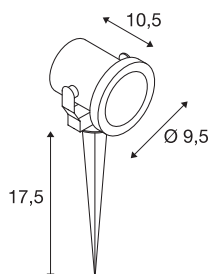

NAUTILUS SPIKE

outdoor lamp met grondpin, QPAR51, IP55, roestvrij staal, max. 25 W, incl. 1,5 m kabel en stekker

De verplaatsbare spots van de serie NAUTILUS zijn de plug & play bestsellers van het huis SLV, het merk dat al vele jaren talloze van toegevoegde waarde is voor uiteenlopende buitengebieden, zowel voor commerciële toepassing als voor particulieren. De reden daarvoor ligt voor de hand: Compromisloze kwaliteit voor wat betreft bestendigheid en flexibiliteit. Op deze manier zorgt een NAUTILUS buitenlamp zowel tijdens strenge winternachten als op warme zomeravonden voor een ongeëvenaarde sfeer en verlichte effecten in de tuin. Het maakt niet uit of u met de Nautilus uw bloemen, bomen of waterpartijen belicht. De serie NAUTILUS beschikt over een veelvoud aan uitvoeringen van verschillende types, vormen en kleuren, met stekker of met open kabeleinde, met montageplaat of met grondpin. Bij exemplaren met GU10-fitting verzoeken wij u de maximale afmeting en het maximale wattage voor de te gebruiken lichtbron (niet meegeleverd) in acht te nemen. Wanneer laat u zich overtuigen en betoveren door de talloze voordelen van de klassiekers van SLV?

TECHNISCHE SPECIFICATIES

Art.nr.	229740
Fitting	GU10
Aantal fittingen	1
Kantelbereik	180 °
Draai- of kantelbaar	zwenkbaar
IP-code	IP 55
Slagvastheidsklasse	IK 04
Slagvastheid	0.5 Joule
Montage	Opbouw
Montagebeschrijving	Vloer
Primaire nominale spanning	220-240V ~50/60Hz
Veiligheidsklasse	I
Wattage	25 W
Kleur	roestvrij staal
Lichtval	direct
Lengte	10.5 cm
Diameter	9.5 cm
Lange grondpin	17.5 cm
Nettogewicht	0.638 kg
Brutogewicht	0.664 kg
BIG WHITE pagina	695