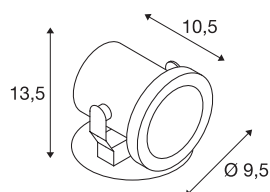

NAUTILUS

outdoor spot, QPAR51, roestvrij staal, max. 35 W, incl. 1,5mKabel

De verplaatsbare spots van de serie NAUTILUS zijn de plug & play bestsellers van het huis SLV, het merk dat al vele jaren talloze van toegevoegde waarde is voor uiteenlopende buitengebieden, zowel voor commerciële toepassing als voor particulieren. De reden daarvoor ligt voor de hand: Compromisloze kwaliteit voor wat betreft bestendigheid en flexibiliteit. Op deze manier zorgt een NAUTILUS buitenlamp zowel tijdens strenge winternachten als op warme zomeravonden voor een ongeëvenaarde sfeer en verlichte effecten in de tuin. Het maakt niet uit of u met de Nautilus uw bloemen, bomen of waterpartijen belicht. De serie NAUTILUS beschikt over een veelvoud aan uitvoeringen van verschillende types, vormen en kleuren, met stekker of met open kabeleinde, met montageplaat of met grondpin. Bij exemplaren met GU10-fitting verzoeken wij u de maximale afmeting en het maximale wattage voor de te gebruiken lichtbron (niet meegeleverd) in acht te nemen. Wanneer laat u zich overtuigen en betoveren door de talloze voordelen van de klassiekers van SLV?

TECHNISCHE SPECIFICATIES

Art.nr.	229741
Fitting	GU10
Aantal fittingen	1
Kantelbereik	180 °
Horizontaal draaibereik	360 °
Draai- of kantelbaar	Draai- en zwenkbaar
IP-code	IP 55
Slagvastheidsklasse	IK 03
Slagvastheid	0.35 Joule
Montage	Opbouw
Montagebeschrijving	Plafond, Vloer, Wand
Primaire nominale spanning	220-240V ~50/60Hz
Veiligheidsklasse	I
Wattage	25 W
Kleur	roestvrij staal
Lichtval	direct
Lengte	10.5 cm
Diameter	9.5 cm
Nettogewicht	0.587 kg
Brutogewicht	0.661 kg
BIG WHITE pagina	697