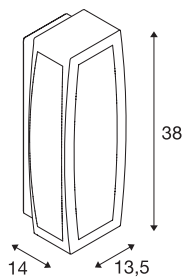

MERIDIAN BOX

outdoor wandarmatuur, TC-(D,H,T,Q)SE, IP54, zilvergrijs, max. 20 W

Wand- en plafondopbouwlamp van de MERIDIAN-serie van aluminium met opalen PC-verlichtingsvlak. Door de beveiligingsklasse IP54 is de in meerdere kleurversies beschikbare lamp geschikt voor buitengebruik. De elektrische aansluiting vindt direct op 230 V netspanning plaats. De MERIDIAN-serie omvat verder alternatieve wandlampen in verschillende designs.

TECHNISCHE SPECIFICATIES

Art.nr.	230044
Fitting	E27
Aantal fittingen	1
IP-code	IP 54
Slagvastheidsklasse	IK 02
Slagvastheid	0.2 Joule
Montage	Opbouw
Montagebeschrijving	Plafond,Wand
Primaire nominale spanning	220-240V ~50/60Hz
Veiligheidsklasse	I
Wattage	25 W
minimale omgevingstemperatuur	-20 °C
maximale omgevingstemperatuur	45 °C
Kleur	grijs
Lichtsterkteverdeling	symmetrisch
Lichtval	direct - indirect
Breedte	13.5 cm
Hoogte	38 cm
Diepte	14 cm
Nettogewicht	1.661 kg
Brutogewicht	1.871 kg
BIG WHITE pagina	746