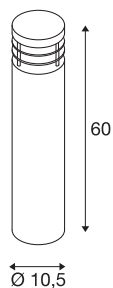

## VAP SLIM 60

staande buitenlamp, TC-TSE, IP44, roestvrij staal geborsteld, Ø/H 10/60 cm, max. 20 W

Ronde staande lamp de VAP SLIM serie vervaardigd van weersbestendig roestvrij staal voor het rechtstreekse aansluiting op 230 V netspanning. Door zijn beveiligingsklasse IP44 geschikt voor buitengebruik. Voor een eenvoudige montage zijn als optie een grondpin plus een betonanker set beschikbaar. Als aanvulling op de serie zijn meerdere maten beschikbaar.

## TECHNISCHE SPECIFICATIES

Art.nr.	230066
Fitting	E27
Aantal fittingen	1
IP-code	IP 44
Montage	Opbouw
Montagebeschrijving	Vloer
Primaire nominale spanning	220-240V ~50/60Hz
Veiligheidsklasse	I
Wattage	20 W
Kleur	roestvrij staal
Lichtsterkteverdeling	asymmetrisch
Lichtval	direct - indirect
Hoogte	60 cm
Diameter	10.5 cm
Nettogewicht	2.276 kg
Brutogewicht	2.485 kg
BIG WHITE pagina	671