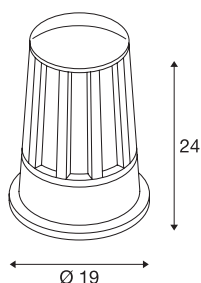

CONE

staande buitenlamp, A60, IP54, antraciet, max. 100 W

De conische staande lamp CONE voor gebruik buitenshuis is van aluminium vervaardigd. De afdekking van de lichtbron bestaat uit gestructureerd, helder glas. De mogelijkheid van doorvoerbedrading vergemakkelijkt de installatie voor buitengebruik. Twee kleurvarianten met beveiligingsklasse IP54 staan ter beschikking.

TECHNISCHE SPECIFICATIES

Art.nr.	230435
Fitting	E27
Aantal fittingen	1
IP-code	IP 54
Slagvastheidsklasse	IK 05
Slagvastheid	0.7 Joule
Montage	Opbouw
Montagebeschrijving	Vloer
Primaire nominale spanning	220-240V ~50/60Hz
Veiligheidsklasse	I
Wattage	100 W
Kleur	antraciet
Lichtval	direct - indirect
Hoogte	24 cm
Diameter	19 cm
Nettogewicht	2.496 kg
Brutogewicht	2.808 kg
BIG WHITE pagina	660