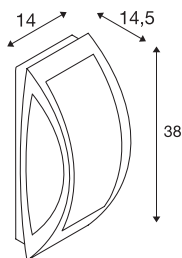

TECHNISCHE SPECIFICATIES

Art.nr.	230444
Fitting	E27
Aantal fittingen	1
IP-code	IP 54
Slagvastheidsklasse	IK 03
Slagvastheid	0.35 Joule
Montage	Opbouw
Montagebeschrijving	Plafond,Wand
Primaire nominale spanning	220-240V ~50/60Hz
Veiligheidsklasse	I
Wattage	25 W
minimale omgevingstemperatuur	-20 °C
maximale omgevingstemperatuur	45 °C
Kleur	grijs
Lichtsterkteverdeling	symmetrisch
Lichtval	direct - indirect
Breedte	14 cm
Hoogte	38 cm
Diepte	14.5 cm
Nettogewicht	1.251 kg
Brutogewicht	1.467 kg
BIG WHITE pagina	746