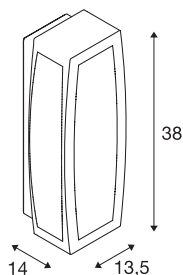

## MERIDIAN BOX 2

outdoor wandarmatuur, TC-(D,H,T,Q)SE, roest, max. 25 W, transparante kunststof

Aluminium wand- en plafondarmatuur de MERIDIAN serie mee opale pc verlichtingsvlak. Door de beveiligingsklasse IP54 is de in meerdere kleurvarianten beschikbare lamp geschikt voor buitengebruik. Deze wordt direct op 230 V netspanning aangesloten. De MERIDIAN-serie omvat verder alternatieve wandarmaturen in verschillende designs.

## TECHNISCHE SPECIFICATIES

Art.nr.	230657
Fitting	E27
Aantal fittingen	1
IP-code	IP 54
Slagvastheidsklasse	IK 02
Slagvastheid	0.2 Joule
Montage	Opbouw
Montagebeschrijving	Wand
Primaire nominale spanning	220-240V ~50/60Hz
Veiligheidsklasse	I
Wattage	25 W
minimale omgevingstemperatuur	-20 °C
maximale omgevingstemperatuur	45 °C
Kleur	roest
Lichtsterkteverdeling	symmetrisch
Lichtval	direct - indirect
Breedte	13.5 cm
Hoogte	38 cm
Diepte	14 cm
Nettogewicht	1.712 kg
Brutogewicht	1.917 kg
BIG WHITE pagina	747