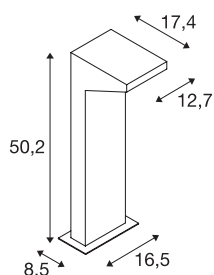

IPERI 50

staande buitenlamp, led, 4000 K, IP44, antraciet, 48 led, L/B/H 17,4/12,7/50,2 cm

De vierkante staande lamp IPERI 50 van aluminium is met een groot aantal krachtige SMD LED'S uitgerust. Met zijn beveiligingsklasse IP44 is hij geschikt voor buitengebruik. De beschikbare kleurvarianten worden inclusief aansluitbox voor een eenvoudige montage geleverd. Als optie staat een grondpin ter beschikking. Bovendien kan de installatie met bijpassende wandarmaturen van de serie worden uitgebreid. Deze lamp bevat ingebouwde ledlampen.

TECHNISCHE SPECIFICATIES

Art.nr.	231305
IP-code	IP 44
Slagvastheidsklasse	IK 02
Montage	Opbouw
Montagebeschrijving	Vloer
Primaire nominale spanning	220-240V ~50/60Hz
Veiligheidsklasse	II
Wattage	4.5 W
minimale omgevingstemperatuur	-25 °C
maximale omgevingstemperatuur	40 °C
Stroboscopisch effect (SVM)	0.03
Lumen	400 lm
Lichtkleurtemperatuur	4000 Kelvin
Stralingshoek	100 °
Kleur	antraciet
CRI	80
LXXBXX gegevens	L70B50
Levensduur	25000 h
Lichtval	direct
Lengte	12.7 cm
Breedte	17.4 cm
Hoogte	50.2 cm

Lichtbron

916413	
--------	---

Accessoires

231231	GRONDPIN , voor IPERI, verzinkt staal, lengte 50 cm incl. schroeven
--------	---

Nettogewicht	1.579 kg
Brutogewicht	2.014 kg
BIG WHITE pagina	681