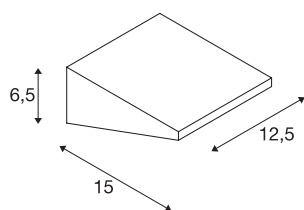

IPERI WALL

outdoor wandarmatuur, led, 4000 K, IP44, antraciet, 48 led, 5 W

De van aluminium gemaakte wandarmatuur IPERI WALL is met een groot aantal krachtige SMD LED's uitgerust. Met zijn beveiligingsklasse IP44 is hij voor buitengebruik geschikt. De beschikbare kleurvarianten worden inclusief aansluitbox voor een eenvoudige montage geleverd. Bovendien kan de installatie met bijpassende staande lampen van de serie worden uitgebreid. Deze lamp bevat ingebouwde ledlampen.

TECHNISCHE SPECIFICATIES

Art.nr.	231315
IP-code	IP 44
Slagvastheidsklasse	IK 02
Montage	Opbouw
Montagebeschrijving	Wand
Primaire nominale spanning	220-240V ~50/60Hz
Veiligheidsklasse	II
Wattage	4.5 W
minimale omgevingstemperatuur	-25 °C
maximale omgevingstemperatuur	40 °C
Stroboscopisch effect (SVM)	0.03
Lumen	400 lm
Lichtkleurtemperatuur	4000 Kelvin
Kleur	zwart
CRI	80
LXXBXX gegevens	L70B50
Levensduur	25000 h
Lichtval	direct
Breedte	12.5 cm
Hoogte	6.5 cm
Diepte	15 cm
Nettogewicht	0.501 kg

Lichtbron

916413		Brutogewicht	0.61 kg
		BIG WHITE pagina	780