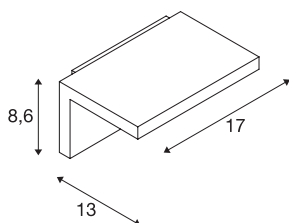

TECHNISCHE SPECIFICATIES

Art.nr.	231351
IP-code	IP 44
Slagvastheidsklasse	IK 02
Montage	Opbouw
Montagebeschrijving	Wand
Primaire nominale spanning	220-240V ~50/60Hz
Secundaire stroom / spanning	80 mA
Veiligheidsklasse	I
Wattage	6.8 W
minimale omgevingstemperatuur	-20 °C
maximale omgevingstemperatuur	40 °C
Stroboscopisch effect (SVM)	0.03
Lumen	550 lm
Lichtkleurtemperatuur	3000 Kelvin
Stralingshoek	120 °
Kleur	wit
CRI	80
LXXBXX gegevens	L70B50
Levensduur	25000 h
Lichtval	direct
Breedte	17 cm
Hoogte	8.6 cm

Lichtbron

916312	
--------	---

Diepte	13 cm
Nettogewicht	0.65 kg
Brutogewicht	0.775 kg
BIG WHITE pagina	762