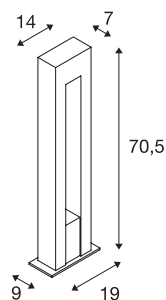

ARROCK ARC

staande buitenlamp, QPAR51, IP44, zout & peper, Graniet, max. 35 W

Indirect naar beneden schijnende staande lamp ARC van de ARROCK serie van het natuurproduct graniet. Daardoor wordt elke lamp een onvergelijkbaar en uniek exemplaar. Met zijn beveiligingsklasse IP44 is hij voor buitengebruik geschikt. De aansluiting vindt plaats op 230 V netspanning.

TECHNISCHE SPECIFICATIES

Art.nr.	231420
Fitting	GU10
Aantal fittingen	1
IP-code	IP 44
Slagvastheidsklasse	IK 02
Montage	Opbouw
Montagebeschrijving	Vloer
Primaire nominale spanning	220-240V ~50/60Hz
Veiligheidsklasse	I
Wattage	35 W
Kleur	grijs
Lichtval	direct
Lengte	14 cm
Breedte	7 cm
Hoogte	70.5 cm
Nettogewicht	11.55 kg
Brutogewicht	12.27 kg
BIG WHITE pagina	648

Accessoires

231233	GRONDPIN , voor AR- ROCK ARC, verzinkt staal, lengte 50 cm
--------	--