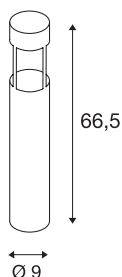

## SLOTS 65

staande buitenlamp, led, 3000 K, rond, antraciet, Ø/H 9/66,5 cm, 4,5W

In de aluminium staande lamp SLOTS 65 wordt door een Philips Fortimo LED Disk-module een indirect naar beneden schijnend warm wit licht gegenereerd. Met zijn beveiligingsklasse IP44 is hij voor buitengebruik geschikt. Als optie is een schroevenset plus een verbindingsbox voor de veilige, elektrische aansluiting in het ronde armatuur beschikbaar. Een betonankerset wordt meegeleverd. Deze lamp bevat ingebouwde ledlampen.

## TECHNISCHE SPECIFICATIES

Art.nr.	231455
IP-code	IP 44
Montage	Opbouw
Montagebeschrijving	Vloer
Primaire nominale spanning	220-240V ~50/60Hz
Veiligheidsklasse	I
Wattage	4.5 W
Omgevingstemperatuur	40 °C
minimale omgevingstemperatuur	-20 °C
maximale omgevingstemperatuur	45 °C
Niveau van inschakelstroom	3 A
Duur van inschakelstroom	400 µs
Stroboscopisch effect (SVM)	0.01
Lumen	200 lm
Lichtkleurtemperatuur	3000 Kelvin
Stralingshoek	68 °
Kleur	antraciet
CRI	90
LXXBXX gegevens	L70B50
Levensduur	25000 h
Lichtval	direct
Hoogte	66.5 cm

## Lichtbron

1100376	
---------	---

<b>Diameter</b>	9 cm
<b>Nettogewicht</b>	1.607 kg
<b>Brutogewicht</b>	1.974 kg
<b>BIG WHITE pagina</b>	675