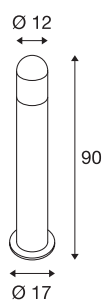

## C-POL

staande buitenlamp, TC-(D,H,T,Q)SE, IP54, antraciet, max. 24 W

De van aluminium gemaakte staande lamp van de C-POL serie geeft door de constructie van het ingebouwde rooster een verblindingsvrij licht af. Door zijn beveiligingsklasse IP44 is hij geschikt voor buitengebruik. De C-POL-serie omvat verder een wandlamp en is daarom universeel toepasbaar. Als optie is een verbindingsbox voor de veilige, elektrische aansluiting in het ronde armatuur beschikbaar. De aansluiting van de twee lampen vindt op 230 V netspanning plaats.

## TECHNISCHE SPECIFICATIES

Art.nr.	231475
Fitting	E27
Aantal fittingen	1
IP-code	IP 54
Slagvastheidsklasse	IK 03
Montage	Opbouw
Montagebeschrijving	Vloer
Primaire nominale spanning	220-240V ~50/60Hz
Veiligheidsklasse	I
Wattage	24 W
Kleur	antraciet
Lichtsterkteverdeling	symmetrisch
Lichtval	direct - indirect
Hoogte	90 cm
Diameter	12 cm
Nettogewicht	3.01 kg
Brutogewicht	3.788 kg
BIG WHITE pagina	672