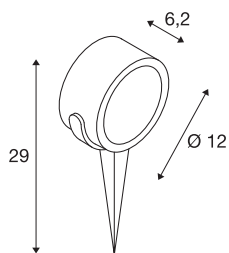

## SITRA 360 SPIKE

outdoor lamp met grondpin, TC-TSE, IP44, antraciet, max. 9 W

De van aluminium gemaakte lamp met grondpin SITRA 360 SPIKE is via de in alle richtingen draai- en kantelbare lampenkop, en de beveiligingsklasse IP44 voor vrijwel alle eisen van de buitenverlichting geschikt. De lamp wordt via de stroomkabel incl. netstekker op 230 V aangesloten. De SITRA 360-SPIKE omvat bovendien staande-, wand-, plus plafondlampen en is daarom universeel toepasbaar.

## TECHNISCHE SPECIFICATIES

Art.nr.	231525
Fitting	GX53
Aantal fittingen	1
Kantelbereik	90 °
Draai- of kantelbaar	Draai- en zwenkbaar
IP-code	IP 44
Slagvastheidsklasse	IK 04
Slagvastheid	0.5 Joule
Montage	Opbouw
Montagebeschrijving	Vloer
Primaire nominale spanning	220-240V ~50/60Hz
Veiligheidsklasse	I
Wattage	9 W
Kleur	antraciet
Lichtval	direct
Lengte	12 cm
Breedte	6.2 cm
Hoogte	12 cm
Nettogewicht	0.695 kg
Brutogewicht	0.802 kg
BIG WHITE pagina	703