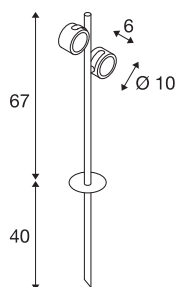

SITRA 360 SL SPIKE

outdoor lamp met grondpin, geschikt voor twee lichtbronnen, TC-TSE, IP44, antraciet, max. 18W

De van aluminium gemaakte lamp met grondpin SITRA 360 SL SPIKE is door de twee draai-kantelbare lampenkoppen, en de beveiligingsklasse IP44 voor vrijwel alle eisen van de buitenverlichting geschikt. De lamp wordt via de stroomkabel incl. netstekker op 230 V aangesloten. De SITRA 360-SL SPIKE omvat bovendien staande-, wand-, plus plafonddlampen en is daarom universeel toepasbaar.

TECHNISCHE SPECIFICATIES

Art.nr.	231535
Fitting	GX53
Aantal fittingen	2
Kantelbereik	90 °
Horizontaal draaibereik	90 °
Draai- of kantelbaar	Draai- en zwenkbaar
IP-code	IP 44
Slagvastheidsklasse	IK 04
Slagvastheid	0.5 Joule
Montage	Opbouw
Montagebeschrijving	Vloer
Primaire nominale spanning	220-240V ~50/60Hz
Veiligheidsklasse	I
Wattage	9 W
Kleur	antraciet
Lichtval	direct
Lengte	28 cm
Breedte	11.6 cm
Hoogte	67 cm
Nettogewicht	1.845 kg
Brutogewicht	2.686 kg
BIG WHITE pagina	703