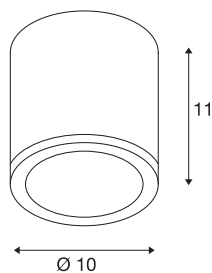

SITRA

outdoor plafondarmatuur, TC-TSE, IP44, rond, wit, max. 9 W

De plafondarmatuur SITRA bestaat uit aluminium en glas dat de lichtbron afdekt. Door de beveiligingsklasse IP44 is hij geschikt voor buitengebruik. Door de ingebouwde GX53-fitting is de armatuur voor het gebruik met LED en spaarlampen geschikt. De in drie kleurenversies verkrijgbare lamp wordt op 230 V netspanning aangesloten.

TECHNISCHE SPECIFICATIES

Art.nr.	231541
Fitting	GX53
Lichtbronnen	TCR-TSE
Aantal fittingen	1
Inclusief lampen	Geen
IP-code	IP 44
Montage	Opbouw
Montagebeschrijving	Plafond
Primaire nominale spanning	220-240V ~50/60Hz
Veiligheidsklasse	I
Wattage	9 W
Kleur	wit
Lichtval	direct
Hoogte	11 cm
Diameter	10 cm
Nettogewicht	0.713 kg
Brutogewicht	0.777 kg
BIG WHITE pagina	801