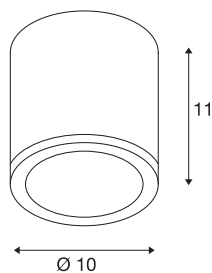

SITRA

outdoor plafondarmatuur, TC-TSE, IP44, rond, antraciet, max. 9 W

De plafondarmatuur SITRA bestaat uit aluminium en glas dat de lichtbron afdekt. Door de beveiligingsklasse IP44 is hij geschikt voor buitengebruik. Door de ingebouwde GX53-fitting is de armatuur voor het gebruik met LED en spaarlampen geschikt. De in drie kleurenversies verkrijgbare lamp wordt op 230 V netspanning aangesloten.

TECHNISCHE SPECIFICATIES

Art.nr.	231545
Fitting	GX53
Lichtbronnen	TCR-TSE
Aantal fittingen	1
Inclusief lampen	Geen
IP-code	IP 44
Montage	Opbouw
Montagebeschrijving	Plafond
Primaire nominale spanning	220-240V ~50/60Hz
Veiligheidsklasse	I
Wattage	9 W
Kleur	antraciet
Lichtval	direct
Hoogte	11 cm
Diameter	10 cm
Nettogewicht	0.703 kg
Brutogewicht	0.76 kg
BIG WHITE pagina	801