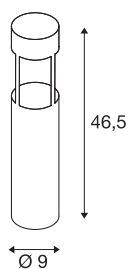

## SLOTS 45

staande buitenlamp, led, 3000 K, antraciet, Ø/H 9/46,5 cm, 4,5 W

In de aluminium staande lamp SLOTS 45 wordt door een COB LED module een indirect naar beneden schijnend warm wit licht gegenereerd. Met zijn beveiligingsklasse IP44 is hij voor buitengebruik geschikt. Als optie is een schroefenset plus een verbindingsbox voor de veilige, elektrische aansluiting in het ronde armatuur beschikbaar. Een betonankerset wordt meegeleverd.

## TECHNISCHE SPECIFICATIES

Art.nr.	231815
IP-code	IP 44
Montage	Opbouw
Montagebeschrijving	Vloer
Primaire nominale spanning	220-240V ~50/60Hz
Veiligheidsklasse	I
Wattage	4.5 W
minimale omgevingstemperatuur	-20 °C
maximale omgevingstemperatuur	45 °C
Niveau van inschakelstroom	3 A
Duur van inschakelstroom	400 µs
Stroboscopisch effect (SVM)	0.01
Lumen	200 lm
Lichtkleurtemperatuur	3000 Kelvin
Stralingshoek	68 °
Kleur	antraciet
CRI	80
LXXBXX gegevens	L70B50
Levensduur	25000 h
Lichtval	direct
Hoogte	46.5 cm
Diameter	9 cm

## Lichtbron

1100376	
---------	---

Nettogewicht	1.329 kg
Brutogewicht	1.619 kg
BIG WHITE pagina	675