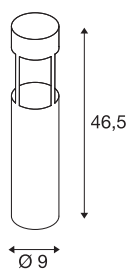

## SLOTS 45

staande buitenlamp, led, 3000 K, roest, Ø/H 9/46,5 cm, 4,5 W

In de aluminium staande lamp SLOTS 45 wordt door een COB LED module een indirect naar beneden schijnend warm wit licht gegenereerd. Met zijn beveiligingsklasse IP44 is hij voor buitengebruik geschikt. Als optie is een schroefenset plus een verbindingsbox voor de veilige, elektrische aansluiting in het ronde armatuur beschikbaar. Een betonankerset wordt meegeleverd.

## TECHNISCHE SPECIFICATIES

Art.nr.	231817
IP-code	IP 44
Montage	Opbouw
Montagebeschrijving	Vloer
Primaire nominale spanning	220-240V ~50/60Hz
Veiligheidsklasse	I
Wattage	4.5 W
minimale omgevingstemperatuur	-20 °C
maximale omgevingstemperatuur	45 °C
Niveau van inschakelstroom	3 A
Duur van inschakelstroom	400 µs
Stroboscopisch effect (SVM)	0.01
Lumen	200 lm
Lichtkleurtemperatuur	3000 Kelvin
Stralingshoek	68 °
Kleur	roest
LXXBXX gegevens	L70B50
Levensduur	25000 h
Lichtval	direct
Hoogte	46.5 cm
Diameter	9 cm
Nettogewicht	1.312 kg

## Lichtbron

1100376		<b>Brutogewicht</b>	1.615 kg
		<b>BIG WHITE pagina</b>	675