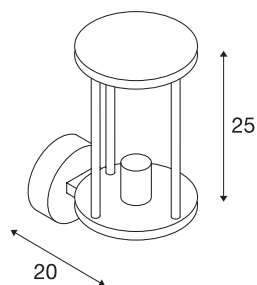

PHOTONIA

outdoor wandarmatuur, A60, IP55, rond, antraciet, helder glas, max. 60 W

De wandarmatuur PHOTONIA bestaat uit aluminium en helder glas, dat de lichtbron geheel omsluit. Dankzij de positie van de ingebouwde fittingen, genereert de gemonteerd armatuur een gelijkmatige licht. Door de beveiligingsklasse IP55 is hij geschikt voor buitengebruik. De armatuur wordt direct op 230 V netspanning aangesloten.

TECHNISCHE SPECIFICATIES

Art.nr.	232045
Fitting	E27
Aantal fittingen	1
IP-code	IP 55
Slagvastheidsklasse	IK 03
Slagvastheid	0.35 Joule
Montage	Opbouw
Montagebeschrijving	Wand
Primaire nominale spanning	220-240V ~50/60Hz
Veiligheidsklasse	I
Wattage	60 W
Kleur	antraciet
Lichtval	diffuus
Breedte	14.6 cm
Hoogte	25 cm
Diepte	20 cm
Nettogewicht	1.395 kg
Brutogewicht	1.834 kg
BIG WHITE pagina	777