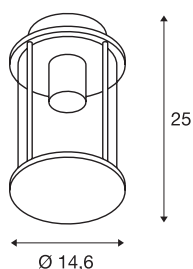

PHOTONIA

outdoor pendelarmatuur, E27, antraciet, IP44, incl. ketting van 5 m en voedingskabel met open kabeleinde, max.60W

De pendelarmatuur PHOTONIA bestaat uit aluminium en helder glas dat de lichtbron geheel omsluit. Dankzij de stand van de ingebouwde fittingen genereert de mobiele armatuur een gelijkmatige lichtbundel. De PHOTONIA armatuur wordt met een open kabeleinde geleverd en kan optioneel met een bijpassende plafondrozet gemonteerd worden. Door de beveiligingsklasse IP44 is hij geschikt voor buitengebruik. De armatuur wordt direct op 230 V netspanning aangesloten.

TECHNISCHE SPECIFICATIES

Art.nr.	232065
Fitting	E27
Aantal fittingen	1
IP-code	IP 44
Slagvastheidsklasse	IK 04
Slagvastheid	0.5 Joule
Montage	Mobiel
Primaire nominale spanning	220-240V ~50/60Hz
Veiligheidsklasse	I
Wattage	60 W
Kleur	antraciet
Hoogte	25.5 cm
Diameter	14.6 cm
Pendellengte	250 cm
Nettogewicht	1.878 kg
Brutogewicht	2.26 kg
BIG WHITE pagina	659