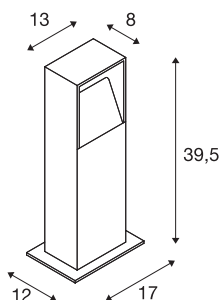

LOGS 40

outdoor staande lamp, led, 3000 K, IP65, vierkant, antraciet, L/B/H 13/8/39,5 cm, 8W

De indirect schijnende LED-staande lamp LOGS 40 is van aluminium en met een krachtige vlakke led uitgerust. Al naar gelang type zijn diverse hoogten en behuizingskleuren beschikbaar. De noodzakelijke driver voor directe aansluiting op 230 V netspanning is telkens meegeleverde. Voor een eenvoudige montage zijn als optie een grondpin, schroeven-set plus verbindingsbox beschikbaar. Bovendien kan de installatie met bijpassende wandarmaturen van de serie worden uitgebreid. Deze lamp bevat ingebouwde ledlampen. De ledlampen kunnen in de lamp niet worden vervangen.

TECHNISCHE SPECIFICATIES

Art.nr.	232115
IP-code	IP 65
Slagvastheidsklasse	IK 04
Montage	Opbouw
Montagebeschrijving	Vloer
Primaire nominale spanning	220-240V ~50/60Hz
Secundaire stroom / spanning	500 mA
Veiligheidsklasse	I
Wattage	9.5 W
maximale omgevingstemperatuur	40 °C
Niveau van inschakelstroom	4.7 A
Duur van inschakelstroom	30 µs
Stroboscopisch effect (SVM)	0.01
Lumen	570 lm
Lichtkleurtemperatuur	3000 Kelvin
Kleur	antraciet
CRI	80
LXXBXX gegevens	L70B50
Levensduur	40000 h
Lichtval	direct-indirect
Breedte	13 cm
Hoogte	39.5 cm

Diepte	8 cm
Nettogewicht	2.021 kg
Brutogewicht	2.714 kg
BIG WHITE pagina	633