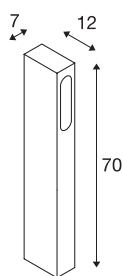

SLOTBOX 70

outdoor staande lamp, led, 3000 K, IP44, vierkant, antraciet, L/B/H 12/7/70, 4W

De indirect schijnende staande lamp SLOTBOX 70 overtuigt door zijn uitzonderlijke verschijningsvorm. Uitgerust met een hoogwaardige, warm witte led levert hij een geslaagde mix van efficiëntie en sterk designkarakter. Door zijn beveiligingsklasse IP44 is hij geschikt voor buitengebruik. Een betonankerset voor de veilige montage van de lamp wordt meegeleverd. Dankzij de al ingebouwde led-driver vindt de aansluiting van de twee beschikbare versies elk direct op 230 V netspanning plaats. Deze lamp bevat ingebouwde ledlampen. De ledlampen kunnen in de lamp niet worden vervangen.

TECHNISCHE SPECIFICATIES

Art.nr.	232145
IP-code	IP 44
Slagvastheidsklasse	IK 04
Slagvastheid	0.5 Joule
Montage	Opbouw
Montagebeschrijving	Vloer
Primaire nominale spanning	100-277V ~50/60Hz
Secundaire stroom / spanning	700 mA
Veiligheidsklasse	II
Wattage	8.7 W
minimale omgevingstemperatuur	-20 °C
maximale omgevingstemperatuur	30 °C
Niveau van inschakelstroom	5 A
Duur van inschakelstroom	25 µs
Stroboscopisch effect (SVM)	0.02
Lumen	160 lm
Lichtkleurtemperatuur	3000 Kelvin
Kleur	antraciet
LXXBXX gegevens	L70B50
Levensduur	35000 h
Lichtval	direct
Lengte	7 cm

Lichtbron

916530	
--------	---

Accessoires

228730	VERBINDINGSBOX , 3-polig, IP68
--------	-----------------------------------

Breedte	12 cm
Hoogte	70 cm
Nettogewicht	2.239 kg
Brutogewicht	2.676 kg
BIG WHITE pagina	678