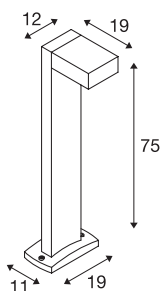

QUADRASYL 75

staand armatuur voor buiten, spaarlamp GX53, IP44, rechthoekig, zilvergrijs, L/B/H 19/22,5/75 cm, max. 11 W

Vierkant staand armatuur QUADRASYL 75 vervaardigd uit gelakt aluminium. Door de beschermingsgraad IP44 geschikt voor buiten. Het in twee kleurversies beschikbare armatuur kan worden aangesloten op 230 V netspanning. Optioneel is een verbindingsbox voor een veilige elektrische aansluiting in de lampschacht verkrijgbaar. Voor eenvoudige montage is in de leveringsinhoud een betonanker set inbegrepen. De serie QUADRASYL bevat ook wandarmaturen en is daardoor universeel inzetbaar.

TECHNISCHE SPECIFICATIES

Art.nr.	232294
Fitting	GX53
Lichtbronnen	TCR-TSE
Aantal fittingen	1
Inclusief lampen	Geen
IP-code	IP 44
Montage	Opbouw
Montagebeschrijving	Vloer
Primaire nominale spanning	220-240V ~50/60Hz
Veiligheidsklasse	I
Wattage	11 W
Kleur	grijs
Lichtval	direct
Breedte	19 cm
Hoogte	75 cm
Diepte	19 cm
Nettogewicht	3.176 kg
Brutogewicht	3.784 kg
BIG WHITE pagina	682