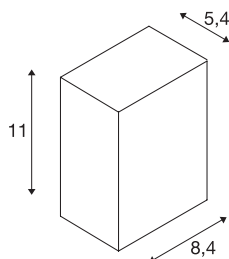

QUAD 1 XL

wandarmatuur, led, 3000 K, IP44, rechthoekig, wit, 3,2 W

De met een krachtige, warm witte PowerLED uitgeruste wandopbouwlamp QUAD 1 XL is in meerdere kleurenversies verkrijgbaar. De aluminium lamp kan via de ingebouwde driver op 230 V netspanning aangesloten worden. Door de beveiligingsklasse IP44 is de armatuur geschikt voor buitengebruik.

TECHNISCHE SPECIFICATIES

Art.nr.	232431
Aantal verschillende lichtopeningen	1
IP-code	IP 44
Slagvastheidsklasse	IK 05
Montage	Opbouw
Montagebeschrijving	Wand
Primaire nominale spanning	100-240V ~50/60Hz
Secundaire stroom / spanning	350 mA
Veiligheidsklasse	I
Wattage	4.5 W
minimale omgevingstemperatuur	-20 °C
maximale omgevingstemperatuur	40 °C
Niveau van inschakelstroom	5 A
Duur van inschakelstroom	25 µs
Stroboscopisch effect (SVM)	0.01
Lumen	290 lm
Lichtkleurtemperatuur	3000 Kelvin
Stralingshoek	110 °
Kleur	wit
CRI	80
LXXBXX gegevens	L70B50
Levensduur	30000 h

Lichtbron

916530	
--------	---

Lichtval	direct
Breedte	8.4 cm
Hoogte	11 cm
Diepte	5.4 cm
Nettogewicht	0.612 kg
Brutogewicht	0.663 kg
BIG WHITE pagina	755