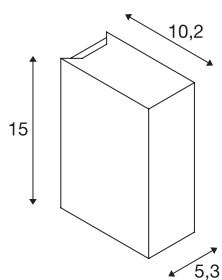

QUAD 2 XL

wandarmatuur, led, 3000 K, IP44, rechthoekig, up/down, antraciet, 3,2 W

De met een krachtige, warm witte PowerLED uitgeruste wandopbouwlamp QUAD 2 XL is in meerdere kleurenversies verkrijgbaar. De aluminium lamp kan via de ingebouwde driver op 230 V netspanning aangesloten worden. Door de beveiligingsklasse IP44 is de armatuur geschikt voor buitengebruik.

TECHNISCHE SPECIFICATIES

Art.nr.	232445
Aantal verschillende lichtopeningen	2
IP-code	IP 44
Montage	Opbouw
Montagebeschrijving	Wand
Primaire nominale spanning	100-277V ~50/60Hz
Secundaire stroom / spanning	350 mA
Veiligheidsklasse	I
Wattage	8 W
minimale omgevingstemperatuur	-20 °C
maximale omgevingstemperatuur	40 °C
Niveau van inschakelstroom	5 A
Duur van inschakelstroom	25 µs
Stroboscopisch effect (SVM)	0.01
Lumen	520 lm
Lichtkleurtemperatuur	3000 Kelvin
Stralingshoek	110 °
Kleur	antraciet
LXXBXX gegevens	L70B50
Levensduur	30000 h
Lichtval	direct-indirect
Breedte	5.3 cm

Lichtbron

916530	
--------	---

Hoogte	15 cm
Diepte	10.2 cm
Nettogewicht	0.999 kg
Brutogewicht	1.062 kg
BIG WHITE pagina	753