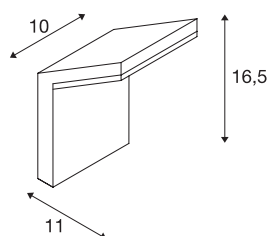

TECHNISCHE SPECIFICATIES

Art.nr.	232905
IP-code	IP 44
Slagvastheidsklasse	IK 02
Montage	Opbouw
Montagebeschrijving	Wand
Primaire nominale spanning	220-240V ~50/60Hz
Secundaire stroom / spanning	110 mA
Veiligheidsklasse	I
Wattage	9 W
minimale omgevingstemperatuur	-20 °C
maximale omgevingstemperatuur	40 °C
Stroboscopisch effect (SVM)	0.02
Lumen	740 lm
Lichtkleurtemperatuur	3000 Kelvin
Stralingshoek	120 °
Kleur	antraciet
CRI	80
LXXBXX gegevens	L70B50
Levensduur	25000 h
Lichtval	direct
Breedte	10 cm
Hoogte	16.5 cm

Lichtbron

916446	
--------	---

Diepte	11 cm
Nettogewicht	0.391 kg
Brutogewicht	0.478 kg
BIG WHITE pagina	771