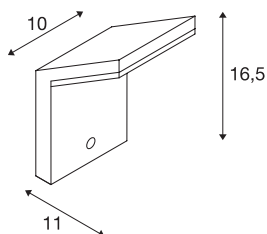

TECHNISCHE SPECIFICATIES

Art.nr.	232915
IP-code	IP 44
Slagvastheidsklasse	IK 02
Montage	Opbouw
Montagebeschrijving	Wand
Primaire nominale spanning	220-240V ~50/60Hz
Secundaire stroom / spanning	110 mA
Veiligheidsklasse	I
Wattage	9 W
minimale omgevingstemperatuur	-20 °C
maximale omgevingstemperatuur	40 °C
Stroboscopisch effect (SVM)	0.02
Lumen	740 lm
Lichtkleurtemperatuur	3000 Kelvin
Stralingshoek	120 °
Kleur	antraciet
CRI	80
LXXBXX gegevens	L70B50
Levensduur	25000 h
Lichtval	direct
Breedte	10 cm
Hoogte	16.5 cm

Lichtbron

916446	
--------	---

Diepte	11 cm
Nettogewicht	0.428 kg
Brutogewicht	0.52 kg
BIG WHITE pagina	771