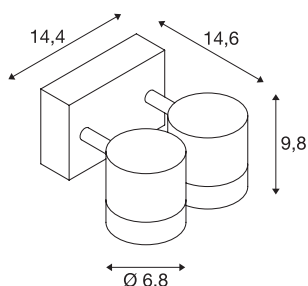

MYRA WALL

outdoor wand- en plafondlamp, geschikt voor twee lichtbronnen, QPAR51, IP55, antraciet, max.100W

De Wand- en plafondlamp van de MYRA-serie bestaat uit gelakt aluminium en glas dat de lichtbron(nen) afdekt. De lampenkoppen zijn draai-/kantelbaar. Door de beveiligingsklasse IP55 is hij geschikt voor buitengebruik. De elektrische aansluiting van de in meerdere kleurversies beschikbare lamp vindt op 230 V netspanning plaats. De MYRA-serie omvat bovendien staande-, plus displaylampen en is daarom universeel toepasbaar.

TECHNISCHE SPECIFICATIES

Art.nr.	233095
Fitting	GU10
Aantal fittingen	2
Kantelbereik	45 °
Horizontaal draaibereik	340 °
Draai- of kantelbaar	Draai- en zwenkbaar
IP-code	IP 55
Montage	Opbouw
Montagebeschrijving	Plafond, Wand
Primaire nominale spanning	220-240V ~50/60Hz
Veiligheidsklasse	I
Wattage	50 W
Kleur	antraciet
Lichtval	direct
Breedte	14.6 cm
Hoogte	9.8 cm
Diepte	14.4 cm
Nettogewicht	0.99 kg
Brutogewicht	1.226 kg
BIG WHITE pagina	811