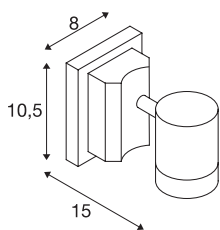

MYRA WALL

outdoor wand- en plafondlamp, met één lichtbron, QPAR51, IP55, zilvergrijs, max.50W

De Wand- en plafondlamp van de MYRA-serie bestaat uit gelakt aluminium en glas dat de lichtbron(nen) afdekt. De lampenkop is draai- en kantelbaar. Door de beveiligingsklasse IP55 is hij geschikt voor buitengebruik. De elektrische aansluiting van de in meerdere kleurversies beschikbare lamp vindt op 230 V netspanning plaats. De MYRA-serie omvat bovendien staande-, plus displaylampen en is daarom universeel toepasbaar.

TECHNISCHE SPECIFICATIES

Art.nr.	233104
Fitting	GU10
Aantal fittingen	1
Kantelbereik	45 °
Horizontaal draaibereik	340 °
Draai- of kantelbaar	Draai- en zwenkbaar
IP-code	IP 55
Slagvastheidsklasse	IK 02
Montage	Opbouw
Montagebeschrijving	Plafond, Wand
Primaire nominale spanning	220-240V ~50/60Hz
Veiligheidsklasse	I
Wattage	50 W
Kleur	grijs
Lichtval	direct
Breedte	8 cm
Hoogte	10.5 cm
Diepte	15 cm
Diameter	7 cm
Nettogewicht	0.569 kg
Brutogewicht	0.642 kg
BIG WHITE pagina	785