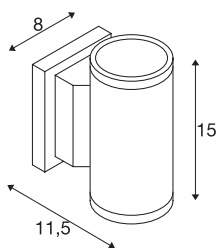

MYRA

outdoor wandarmatuur, QPAR51, IP55, up/down, zilvergrijs, max. 70 W

De wandlamp van de MYRA-serie bestaat uit gelakt aluminium en glas dat de lichtbronnen afdekt. Dankzij de stand van de twee ingebouwde fittingen, produceert de gemonteerde lamp twee zelfde, maar tegenovergestelde lichtbundels (UP/DOWN). Door de beveiligingsklasse IP55 is hij geschikt voor buitengebruik. De elektrische aansluiting van de in meerdere kleurversies beschikbare lamp vindt op 230 V netspanning plaats. De MYRA-serie omvat bovendien staande-, plus displaylampen en is daarom universeel toepasbaar.

TECHNISCHE SPECIFICATIES

Art.nr.	233114
Fitting	GU10
Aantal fittingen	2
Aantal verschillende lichtopeningen	2
IP-code	IP 55
Slagvastheidsklasse	IK 02
Slagvastheid	0.2 Joule
Montage	Opbouw
Montagebeschrijving	Wand
Primaire nominale spanning	220-240V ~50/60Hz
Veiligheidsklasse	I
Wattage	35 W
Kleur	grijs
Lichtval	direct - indirect
Breedte	8 cm
Hoogte	15 cm
Diepte	11.5 cm
Nettogewicht	0.6 kg
Brutogewicht	0.797 kg
BIG WHITE pagina	764