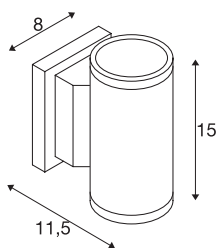

## MYRA

outdoor wandarmatuur, QPAR51, IP55, up/down, antraciet, max. 70 W

De wandlamp van de MYRA-serie bestaat uit gelakt aluminium en glas dat de lichtbronnen afdekt. Dankzij de stand van de twee ingebouwde fittingen, produceert de gemonteerde lamp twee zelfde, maar tegenovergestelde lichtbundels (UP/DOWN). Door de beveiligingsklasse IP55 is hij geschikt voor buitengebruik. De elektrische aansluiting van de in meerdere kleurversies beschikbare lamp vindt op 230 V netspanning plaats. De MYRA-serie omvat bovendien staande-, plus displaylampen en is daarom universeel toepasbaar.

## TECHNISCHE SPECIFICATIES

Art.nr.	233115
Fitting	GU10
Aantal fittingen	2
Aantal verschillende lichtopeningen	2
IP-code	IP 55
Slagvastheidsklasse	IK 02
Slagvastheid	0.2 Joule
Montage	Opbouw
Montagebeschrijving	Wand
Primaire nominale spanning	220-240V ~50/60Hz
Veiligheidsklasse	I
Wattage	35 W
Kleur	antraciet
Lichtval	direct - indirect
Breedte	8 cm
Hoogte	15 cm
Diepte	11.5 cm
Nettogewicht	0.608 kg
Brutogewicht	0.817 kg
BIG WHITE pagina	764