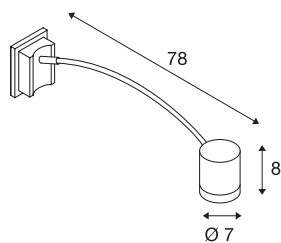

MYRA DISPLAY

outdoor wandlamp, QPAR51, IP55, zilvergrijs, bol, max. 50 W

De voor het bolle displaylamp van de MYRA serie bestaat uit gelakt aluminium en glas dat de lichtbron afdekt. De op de gebogen arm gemonteerde lampenkop is draai- en zwenkbaar. Door de beveiligingsklasse IP55 is hij geschikt voor buitengebruik. De elektrische aansluiting van de in meerdere kleurversies beschikbare lamp vindt op 230 V netspanning plaats. De MYRA serie omvat verder staand- en wandarmaturen en is daardoor universeel toepasbaar.

TECHNISCHE SPECIFICATIES

Art.nr.	233134
Fitting	GU10
Aantal fittingen	1
Kantelbereik	45 °
Horizontaal draaibereik	340 °
Draai- of kantelbaar	Draai- en zwenkbaar
IP-code	IP 55
Slagvastheidsklasse	IK 02
Montage	Opbouw
Montagebeschrijving	Wand
Primaire nominale spanning	220-240V ~50/60Hz
Veiligheidsklasse	I
Wattage	50 W
Kleur	grijs
Lichtval	direct
Hoogte	8 cm
Diepte	78 cm
Diameter	7 cm
Nettogewicht	0.772 kg
Brutogewicht	1.33 kg
BIG WHITE pagina	783