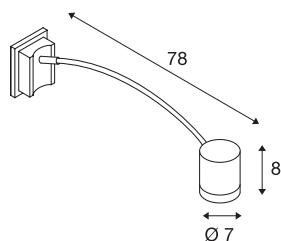

## MYRA DISPLAY

outdoor wandlamp, QPAR51, IP55, antraciet, bol, max. 50W

De voor het bolle displaylamp van de MYRA serie bestaat uit gelakt aluminium en glas dat de lichtbron afdekt. De op de gebogen arm gemonteerde lampenkop is draai- en zwenkbaar. Door de beveiligingsklasse IP55 is hij geschikt voor buitengebruik. De elektrische aansluiting van de in meerdere kleurversies beschikbare lamp vindt op 230 V netspanning plaats. De MYRA serie omvat verder staand- en wandarmaturen en is daardoor universeel toepasbaar.

## TECHNISCHE SPECIFICATIES

Art.nr.	233135
Fitting	GU10
Aantal fittingen	1
Kantelbereik	45 °
Horizontaal draaibereik	340 °
Draai- of kantelbaar	Draai- en zwenkbaar
IP-code	IP 55
Slagvastheidsklasse	IK 02
Montage	Opbouw
Montagebeschrijving	Wand
Primaire nominale spanning	220-240V ~50/60Hz
Veiligheidsklasse	I
Wattage	50 W
Kleur	antraciet
Lichtval	direct
Hoogte	8 cm
Diepte	78 cm
Diameter	7 cm
Nettogewicht	0.756 kg
Brutogewicht	1.295 kg
BIG WHITE pagina	783