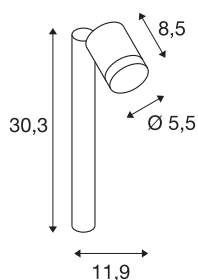

HELIA

outdoor staande lamp, met één lichtbron, led, 3000 K, IP55, antraciet, 8W, optioneel lamp met grondpin

De puristische buiten- en staande lamp HELIA is van aluminium gemaakt en voorzien van een lampenkop. De armatuur is met een warm witte hoogspanning led voorzien. De in antraciet verkrijgbare armatuur wordt rechtstreeks op 230 V netspanning aangesloten. Door de beveiligingsklasse IP55 is de spot geschikt voor buitengebruik. Deze armatuur bevat dimbare ledlampen. De ledlampen kunnen in de lamp niet worden vervangen. Bovendien is de HELIA serie verkrijgbaar als hanglamp, wandlamp en displayspot daarmee is deze universeel te gebruiken.

TECHNISCHE SPECIFICATIES

Art.nr.	233275
Aantal verschillende lichtopeningen	1
Draai- of kantelbaar	Draai- en zwenkbaar
IP-code	IP 55
Slagvastheidsklasse	IK 04
Montage	Opbouw
Montagebeschrijving	Vloer met accessoires
Primaire nominale spanning	220-240V ~50/60Hz
Secundaire stroom / spanning	500 mA
Veiligheidsklasse	I
Wattage	6.5 W
minimale omgevingstemperatuur	-20 °C
maximale omgevingstemperatuur	40 °C
Niveau van inschakelstroom	4.5 A
Duur van inschakelstroom	30 µs
Lumen	440 lm
Lichtkleurtemperatuur	3000 Kelvin
Stralingshoek	35 °
Kleur	antraciet
CRI	80
LXXBXX gegevens	L70B50
Levensduur	30000 h

Lichtval	direct
Breedte	5.5 cm
Hoogte	30.3 cm
Diepte	11.9 cm
Nettogewicht	0.774 kg
Brutogewicht	1.027 kg