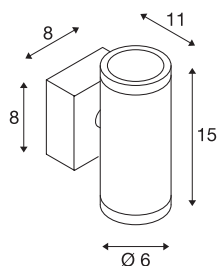

ASTINA STEEL

outdoor wandlamp, QPAR51, IP44, rond, roestvrij staal 304, max. 70 W

De wandarmatuur ASTINA STEEL bestaat uit RVS en glas dat de lichtbronnen afdekt. Dankzij de stand van de twee ingebouwde fittingen, produceert de gemonteerde lamp twee zelfde, maar tegenovergestelde lichtbundels (UP/-DOWN). Door de beveiligingsklasse IP44 is hij geschikt voor buitengebruik. De lamp wordt direct op 230 V netvoeding aangesloten.

TECHNISCHE SPECIFICATIES

Art.nr.	233302
Fitting	GU10
Aantal fittingen	2
Aantal verschillende lichtopeningen	2
IP-code	IP 44
Montage	Opbouw
Montagebeschrijving	Wand
Primaire nominale spanning	220-240V ~50/60Hz
Veiligheidsklasse	I
Wattage	35 W
Kleur	roestvrij staal
Lichtval	direct
Breedte	7.5 cm
Hoogte	15 cm
Diepte	11 cm
Nettogewicht	1.135 kg
Brutogewicht	1.252 kg
BIG WHITE pagina	761