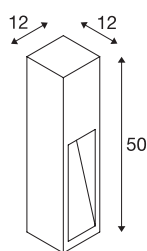

RUSTY SLOT 50

outdoor staande lamp, LED, 3000 K, ijzer geroest, L/B/H 12/12/50cm

De direct naar beneden schijnende staande lampen van de RUSTY serie vaststellen door hun buitengewone roestige uitstraling. Dit wordt door een speciale chemische behandeling van het gebruikte FeCSI staal bereikt. Daardoor wordt de lamp uniek en wordt hij een absolute bijzonderheid in elke installatie. Door beveiligingsklasse IP55 is hij geschikt voor buitengebruik. Als optie is een grondpin plus een verbindingsbox voor de veilige, elektrische aansluiting in het ronde armatuur beschikbaar. De elektrische aansluiting van de met een krachtige COB-led uitgeruste lamp vindt telkens op 230 V netspanning plaats.

TECHNISCHE SPECIFICATIES

Art.nr.	233447
IP-code	IP 55
Montage	Opbouw
Montagebeschrijving	Vloer
Primaire nominale spanning	220-240V ~50/60Hz
Veiligheidsklasse	I
Wattage	9 W
minimale omgevingstemperatuur	-20 °C
maximale omgevingstemperatuur	45 °C
Stroboscopisch effect (SVM)	3.25
Lumen	30 lm
Lichtkleurtemperatuur	3000 Kelvin
Kleur	roest
CRI	80
LXXBXX gegevens	L70B50
Levensduur	35000 h
Lichtsterkteverdeling	symmetrisch
Lichtval	direct
Breedte	12 cm
Hoogte	50 cm
Diepte	12 cm
Nettogewicht	12.456 kg

Lichtbron

954801	
--------	---

Accessoires

231230	GRONDPIN , voor GRA-FIT, RUSTY SLOT, LOGS staande lamp, verzinkt staal, lengte 48 cm
228730	VERBINDINGSBOX , 3-polig, IP68

Brutogewicht	12.901 kg
BIG WHITE pagina	640