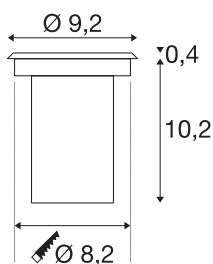

TECHNISCHE SPECIFICATIES

Art.nr.	233500
IP-code	IP 67
Slagvastheidsklasse	IK 08
Slagvastheid	5 Joule
Montage	Inbouw
Montagebeschrijving	Vloer
Mechanische belasting	1 t
Primaire nominale spanning	12-24V
Veiligheidsklasse	III
Wattage	6.5 W
minimale omgevingstemperatuur	-20 °C
maximale omgevingstemperatuur	35 °C
Temperatuur bij glas (lichtemissie)	44.8 °C
Stroboscopisch effect (SVM)	0
Lumen	520 lm
Lichtkleurtemperatuur	3000 Kelvin
Stralingshoek	40 °
Kleur	roestvrij staal
CRI	80
LXXBXX gegevens	L70B50
Levensduur	25000 h
Lichtval	direct

Lichtbron

954802	
--------	---

Accessoires

1005444	Led voeding , 15W 12V
1005445	Led voeding , 15W 24V

Diepte	6 cm
Diameter	9.2 cm
Nettogewicht	0.591 kg
Brutogewicht	0.689 kg
Vorm inbouwopening	rond
Inbouwdiepte	10.2 cm
Inbouwdiameter	8.2 cm
BIG WHITE pagina	840