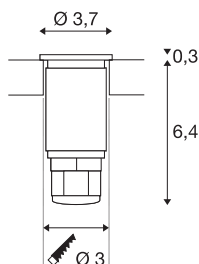

DASAR MINI 37

outdoor vloerinbouwarmatuur, led, 3000K, IP67, rond, roestvrij staal geborsteld, 12-24V, 2W

De beloofbare hoogvolt vloerinbouwarmatuur DASAR LED MINI vloerinbouwarmatuur overtuigt met zijn roestvrijstalen afdekking en deels gesatineerde glazen afdekking. Met zijn beschermingsgraad IP 67 is hij optimaal geschikt voor outdoor gebruik. Dankzij de draai- en zwenkbare GU10 fitting kunt u de lichtbundel flexibel uitlijnen. Zo zorgt de vloerinbouwarmatuur voor buiten voor een spannende licht sfeer, die overtuigt met een lange led-levensduur van 25.000 uur. Wanneer laat u zich overtuigen door de voordelen van de SLV buitenarmaturen?

TECHNISCHE SPECIFICATIES

Art.nr.	233540
IP-code	IP 67
Slagvastheidsklasse	IK 08
Slagvastheid	5 Joule
Montage	Inbouw
Montagebeschrijving	Vloer
Mechanische belasting	0.25 t
Primaire nominale spanning	12-24V
Veiligheidsklasse	III
Wattage	2 W
Lumen	120 lm
Lichtkleurtemperatuur	3000 Kelvin
Stralingshoek	30 °
Kleur	roestvrij staal
CRI	80
LXXBXX gegevens	L70B50
Levensduur	25000 h
Lichtsterkteverdeling	rotatiesymmetrisch
Lichtval	indirect
Diepte	6.7 cm
Diameter	3.7 cm
Nettogewicht	0.332 kg

Lichtbron

916621	
--------	---

Accessoires

1005444	Led voeding , 15W 12V
1005445	Led voeding , 15W 24V

Brutogewicht	0.397 kg
Vorm inbouwopening	rond
Inbouwdiepte	8 cm
Inbouwdiameter	3 cm
BIG WHITE pagina	847