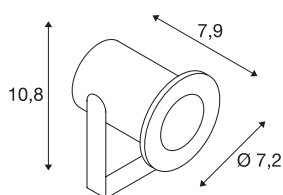

## TECHNISCHE SPECIFICATIES

Art.nr.	233570
Draai- of kantelbaar	zwenkbaar
IP-code	IP 68
Montage	Opbouw
Montagebeschrijving	Plafond, Plafond met accessoires, Vloer, Vloer met accessoires, Wand, Wand met accessoires
Primaire nominale spanning	12-24V
Veiligheidsklasse	III
Wattage	6.5 W
minimale omgevingstemperatuur	-20 °C
maximale omgevingstemperatuur	40 °C
Stroboscopisch effect (SVM)	0
Lumen	520 lm
Lichtkleurtemperatuur	3000 Kelvin
Stralingshoek	40 °
Kleur	roestvrij staal
CRI	80
LXXBXX gegevens	L70B50
Levensduur	25000 h
Lichtval	direct
Lengte	7.2 cm
Breedte	10 cm
Hoogte	10.8 cm

Nettogewicht	1.146 kg
Brutogewicht	1.229 kg
BIG WHITE pagina	698