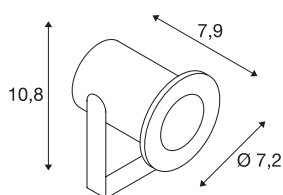

DASAR PROJEKTOR

outdoor spot, led, 3000K, IP67, roestvrij staal 316, 230V, 6W

DASAR Projector LED PRO is de beloopbare hoogvolt vloerinbouwarmatuur van SLV, die overtuigt met zijn roestvrijstalen afdekking en deels gesatineerde glazen afdekking. Met zijn beschermingsgraad IP 67 is hij optimaal geschikt voor outdoor gebruik. Dankzij de draai- en zwenkbare GU10 fitting kunt u de lichtbundel individueel uitlijnen. Daarbij komt nog de hoogwaardige behuizing die gemaakt is van aluminium en roestvrij staal 316. Wanneer laat u zich overtuigen door de voordelen van de SLV buitenarmaturen?

TECHNISCHE SPECIFICATIES

Art.nr.	233571
Draai- of kantelbaar	zwenkbaar
IP-code	IP 67
Slagvastheidsklasse	IK 04
Slagvastheid	0.5 Joule
Montage	Opbouw
Montagebeschrijving	Plafond, Plafond met accessoires, Vloer, Vloer met accessoires, Wand, Wand met accessoires
Primaire nominale spanning	220-240V ~50/60Hz
Secundaire stroom / spanning	400 mA
Veiligheidsklasse	I
Wattage	4.6 W
maximale omgevingstemperatuur	40 °C
Stroboscopisch effect (SVM)	0.01
Lumen	300 lm
Lichtkleurtemperatuur	3000 Kelvin
Stralingshoek	40 °
Kleur	roestvrij staal
CRI	80
LXXBXX gegevens	L70B50
Levensduur	25000 h
Lichtval	direct
Lengte	7.2 cm

Breedte	10 cm
Hoogte	10.8 cm
Nettogewicht	1.176 kg
Brutogewicht	1.273 kg
BIG WHITE pagina	698