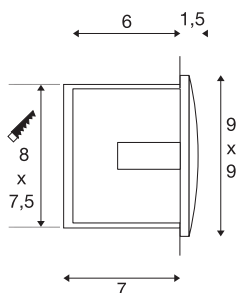

DOWNUNDER OUT LED S

outdoor wandinbouwlamp, LED, 3000 K, wit

Met krachtige SMD leds uitgeruste DOWNUNDER OUT LED S wandinbouwlamp serie van aluminium met indirecte, naar beneden gerichte, verblindingsvrije lichtval. Door de beveiligingsklasse IP55 is de lamp geschikt voor buitengebruik. De armatuur wordt direct op 230 V netvoeding aangesloten. Voor een eenvoudige montage bevindt zich een inbouwpot in de leveringsomvang.

TECHNISCHE SPECIFICATIES

Art.nr.	233601
IP-code	IP 55
Montage	Inbouw
Montagebeschrijving	Wand
Primaire nominale spanning	220-240V ~50/60Hz
Secundaire stroom / spanning	300 mA
Veiligheidsklasse	I
Wattage	1.7 W
minimale omgevingstemperatuur	-25 °C
maximale omgevingstemperatuur	50 °C
Stroboscopisch effect (SVM)	0.01
Lumen	65 lm
Lichtkleurtemperatuur	3000 Kelvin
Kleur	wit
CRI	80
LXXBXX gegevens	L70B50
Levensduur	25000 h
Breedte	9 cm
Hoogte	9 cm
Diepte	5 cm
Nettogewicht	0.257 kg
Brutogewicht	0.298 kg

Lichtbron

916595	
--------	---

Vorm inbouwopening	vierkant
Inbouwlengte	8 cm
Inbouwbreedte	7.5 cm
Inbouwdiepte	7 cm
BIG WHITE pagina	823