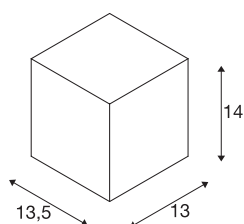

## BIG THEO WALL

outdoor wandarmatuur, spreidlicht naar beneden, led, 3000 k, antraciet, B/H/D 13/14/13,5 cm

Wandarmatuur BIG THEO WALL LED is van aluminium en glas vervaardigd. Dankzij de stand van de ingebouwde led, genereert de gemonteerde armatuur een breed naar beneden schijnende lichtbundel. Door de beveiligingsklasse IP44 is hij geschikt voor buitengebruik. De in meerdere kleurvarianten beschikbare armatuur wordt rechtstreeks op 230 V netspanning aangesloten, omdat er al een led driver is ingebouwd. De BIG THEO-serie omvat bovendien alternatieve wand- en plafondarmaturen met diverse fittingen en is daarom universeel toepasbaar. Deze lamp bevat ingebouwde ledlampen.

## TECHNISCHE SPECIFICATIES

Art.nr.	234525
Aantal verschillende lichtopeningen	1
IP-code	IP 44
Slagvastheidsklasse	IK 02
Slagvastheid	0.2 Joule
Montage	Opbouw
Montagebeschrijving	Wand
Primaire nominale spanning	100-277V ~50/60Hz
Secundaire stroom / spanning	500 mA
Veiligheidsklasse	I
Wattage	21 W
minimale omgevingstemperatuur	-20 °C
maximale omgevingstemperatuur	35 °C
Stroboscopisch effect (SVM)	0.13
Lumen	2000 lm
Lichtkleurtemperatuur	3000 Kelvin
Stralingshoek	24 °
Kleur	antraciet
CRI	80
LXXBXX gegevens	L70B50
Levensduur	30000 h
Lichtval	direct

## Lichtbron

916394	
--------	---

Breedte	13 cm
Hoogte	14 cm
Diepte	13.5 cm
Nettogewicht	1.23 kg
Brutogewicht	1.463 kg
BIG WHITE pagina	737