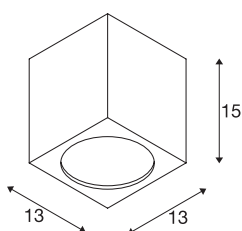

TECHNISCHE SPECIFICATIES

Art.nr.	234535
Aantal verschillende lichtopeningen	1
IP-code	IP 44
Slagvastheidsklasse	IK 02
Slagvastheid	0.2 Joule
Montage	Opbouw
Montagebeschrijving	Plafond
Primaire nominale spanning	100-277V ~50/60Hz
Secundaire stroom / spanning	500 mA
Veiligheidsklasse	I
Wattage	21 W
minimale omgevingstemperatuur	-20 °C
maximale omgevingstemperatuur	35 °C
Niveau van inschakelstroom	17 A
Duur van inschakelstroom	35 µs
Stroboscopisch effect (SVM)	0.13
Lumen	2000 lm
Lichtkleurtemperatuur	3000 Kelvin
Stralingshoek	24 °
Kleur	antraciet
CRI	80
LXXBXX gegevens	L70B50

Lichtbron

916394	
--------	---

Levensduur	30000 h
Lichtval	direct
Lengte	13 cm
Breedte	13 cm
Diepte	15 cm
Nettogewicht	1.334 kg
Brutogewicht	1.506 kg
BIG WHITE pagina	797